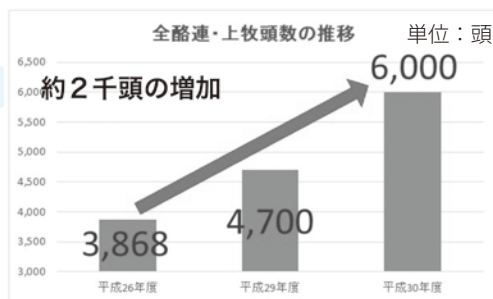

トラック等の脱落タイヤは、「右折が左折よりもスピードが速く、遠心力で荷重がかかり易くなるため「左後輪」の脱落が多いようです。

こうした脱落事故は、自らが被害を受けるだけでなく、歩行者や対向車など他者を巻き込む大惨事にもなります。

冬用タイヤの交換後の点検、ボルトの締め直し等に細心の注意をお願いします。

年末年始は飲酒のお誘いが・・・ 飲酒運転は「しない・させない」みんなで防止

重大事故に直結する悪質・危険な飲酒運転が、いまだに後を絶ちません。飲酒運転は運転者本人、車やお酒の提供者、同乗者が厳しく罰せられるだけでなく、被害者やその家族の人生を大きく狂わせる結果につながります。

皆さん一人一人が「飲酒運転は絶対にしない、させない」を徹底し、飲酒運転を根絶しましょう。

飲酒運転をなくすための3つの約束

- (1) お酒を飲んだら運転しない
- (2) 運転する人にはお酒を飲ませない
- (3) お酒を飲んだ人には運転させない

全酪「販売預託事業」 受入頭数増から運営費1頭1万円負担増 平成31年1月1日上牧牛から対象

昨今の搾乳用素牛の資源不足による乳用初妊牛の市場価格高騰に相俟って、都府県では全酪連の「乳用育成牛斡旋および初妊牛売買事業(略称「販売預託事業」)への期待がより一層高まっています。

この状況は、右のグラフ「全酪連・上牧頭数の推移」で示すとおりであります。

これをもってしても、都府県からの上牧希望の全てを満たすことが出来ず、新たに北海道での受入牧場の確保や飼養管理者の増員、中春別育成センターの増設等の対策を講じられてはいるものの、今後も更に要望が殺到すると見込んでいます。

こうした現況にあって、今後も預託利用者の要望に応え、更なる事業拡充を図るため、預託在場期間中の管理システム登録、飼養管理及び繁殖状況の確認等に関わる巡回業務、受入体制増強に係る「預託運営費」として、預託利用者から1頭あたり1万円の負担を求めることとされました。

この預託運営費は、平成31年1月1日以降の預託上牧牛から対象とされ、販売預託牛1頭あたり1万円。この徴収は、対象牛の下牧時の精算に併せて行うこととされましたのでお知らせします。

“哺乳用 ビタコーゲン” キャンペーン 期間:平成31年1月1日から2月28日まで

これからの季節は、更に寒い時期へ向かいます。冬季の子牛の哺育育成管理において、下痢発生の防止はその後の子牛の発育にとって重要となります。この防止に有効な商品の一つとして「ビタコーゲン哺乳用」があります。